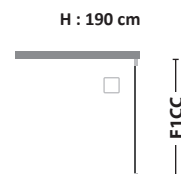

SCHEMA - SCHEME

ABBINABILE AD ANTA FISSA
CAN BE COMBINED WITH FIXED
ACRYLIC PANEL

F1CC - ANTA FISSA - FIXED PANEL

EAN	COD. ART.	DIMENS. (cm)	PREZZO PRICE	COLLI/ART. PACK./ART.	ART./PALLET
8022317838505	BACRF1CC10003001	67 → 70	111,76 €	1	12
8022317838512	BACRF1CC11003001	72 → 75	111,76 €	1	15
8022317838529	BACRF1CC12003001	77 → 80	111,76 €	1	15
8022317838536	BACRF1CC13003001	87 → 90	111,76 €	1	14

SCHEMA - SCHEME

ACRIL

DATI TECNICI PEDANA

TECHNICAL DATA PALLET

N1FS - AP. LATERALE - SIDE OPENING

COD. ART.	DIMENS. (cm)	COLLI/ART. PACK./ART.	Kg/COD.	DIMENS. (cm) (LxPxH) (LxWxH)	PALLET			
					DIMENS. (cm) (LxPxH) (LxWxH)	ART./PALLET	Kg TOT. ART.	Kg. TOT. PALLET
BACRN1FS10003001	100→90	1	± 11	66 x 9,5 x 197	110 x 130 x 212	20	± 220	± 250
BACRN1FS11003001	110→100	1	± 11	71 x 9,5 x 197	110 x 130 x 212	20	± 220	± 250
BACRN1FS12003001	120→110	1	± 12	76 x 9,5 x 197	120 x 80 x 212	12	± 144	± 169
BACRN1FS13003001	130→120	1	± 12	81 x 9,5 x 197	110 x 130 x 212	16	± 192	± 222
BACRN1FS14003001	140→130	1	± 13	86 x 9,5 x 197	110 x 130 x 212	15	± 195	± 225
BACRN1FS15003001	150→140	1	± 14	91 x 9,5 x 197	110 x 130 x 212	15	± 210	± 240